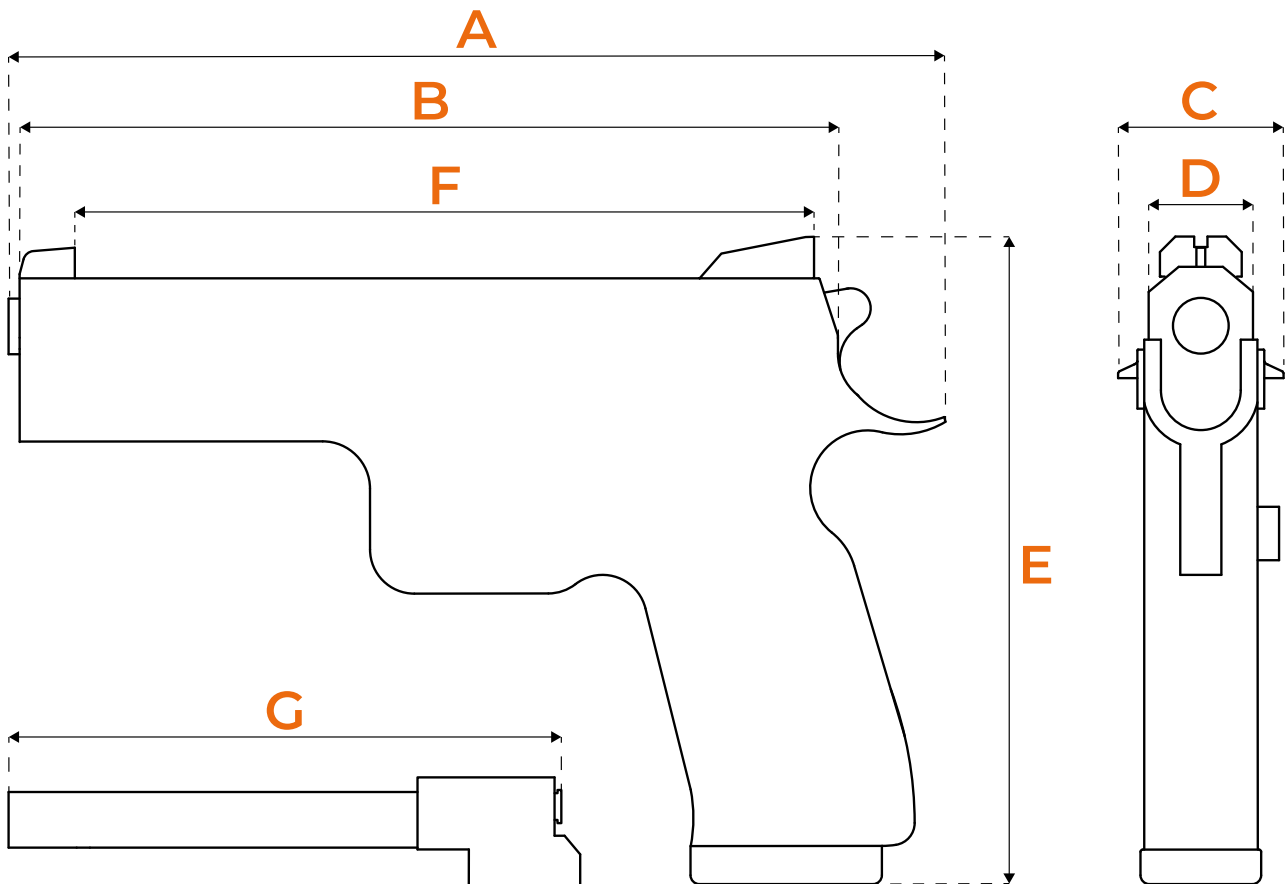

KMR L-02

UMBRA

KMR
PRECISION ARMS

**READY
TO
COMPETE**

KMR L-02

UMBRA

SPECIFIKACE

A Celková délka	223 mm 8.8 in
B Délka závěru	184 mm 7.2 in
C Celková šířka	32 mm 1.5 in
D Šířka závěru	26 mm 1 in
E Celková výška	146 mm 5.7 in
F Záměrná	167 mm 6.6 in
G Délka hlavně	127 mm 5 in

Ráže:

9x19, 9x21

Kapacita zásobníku:

16 nábojů

Spoušť:

SA / DA

Hmotnost:
bez zásobníku

890 g | 31.5 oz

Hmotnost:
s prázdným zásobníkem

980 g | 34.5 oz

Odpor spouště:

17,5 N / 45 N

Disclaimer: Technická data nezahrnují tolerance a mohou být změněna bez varování.

[instagram.com/kmrarms](https://www.instagram.com/kmrarms)