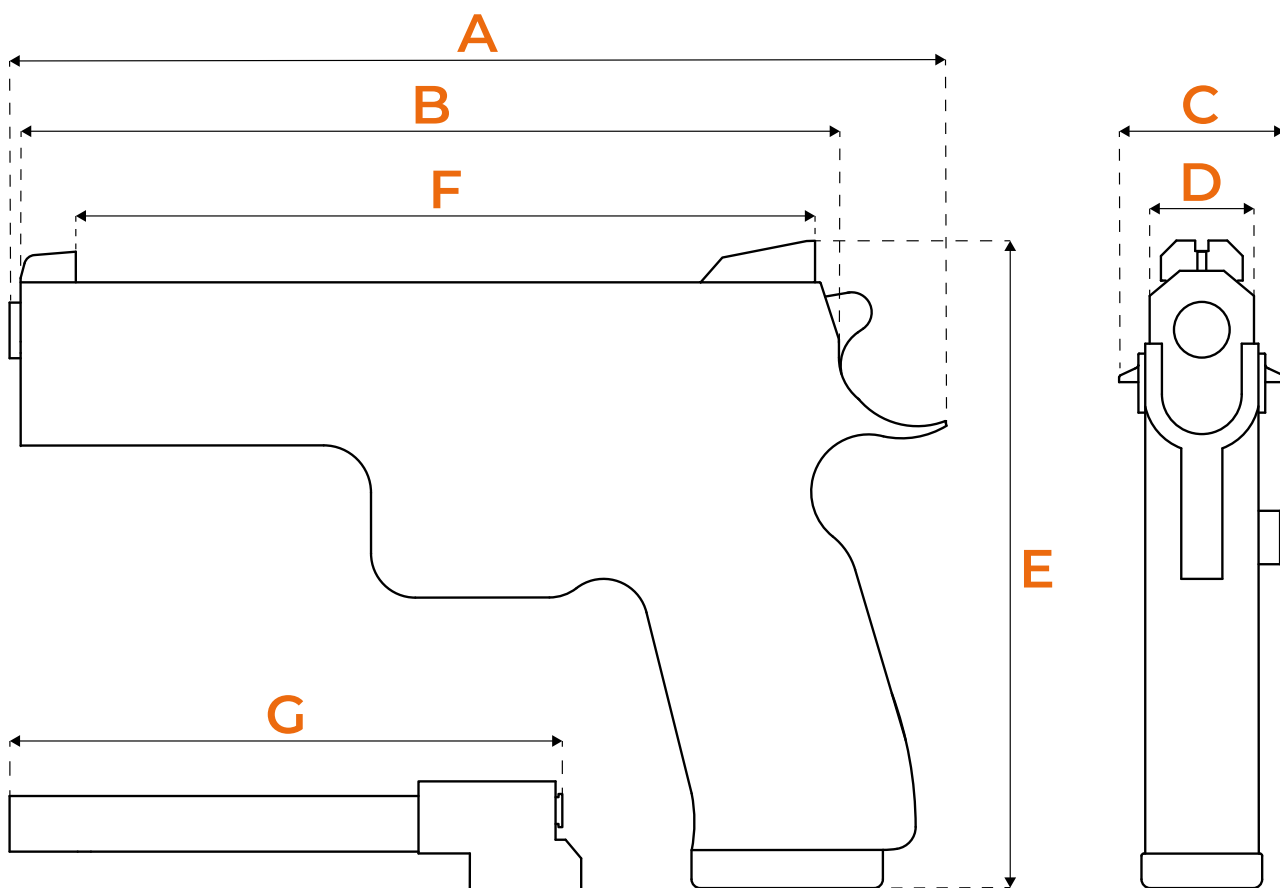

KMR S-02

SPARK

KMR
PRECISION ARMS

**READY
TO
COMPETE**

KMR S-02

SPARK

SPECIFIKACE

A	Celková délka	232 mm 9.1 in
B	Délka závěru	190 mm 7.5 in
C	Celková šířka	37 mm 1.5 in
D	Šířka závěru	23.5 mm 0.9 in
E	Celková výška	147 mm 5.8 in
F	Záměrná	172 mm 7 in
G	Délka hlavně	138 mm 5.5 in

Ráže:

22 l.r.

Kapacita zásobníku:

10 nábojů

Spoušť:

SA / DA

Hmotnost:
bez zásobníku

722 g | 26 oz

Hmotnost:
s prázdným zásobníkem

782 g | 28 oz

Odpor spouště:

17.5 N / 45 N

Disclaimer: Technická data nezahrnují tolerance a mohou být změněna bez varování.

[instagram.com/kmrarms](https://www.instagram.com/kmrarms)