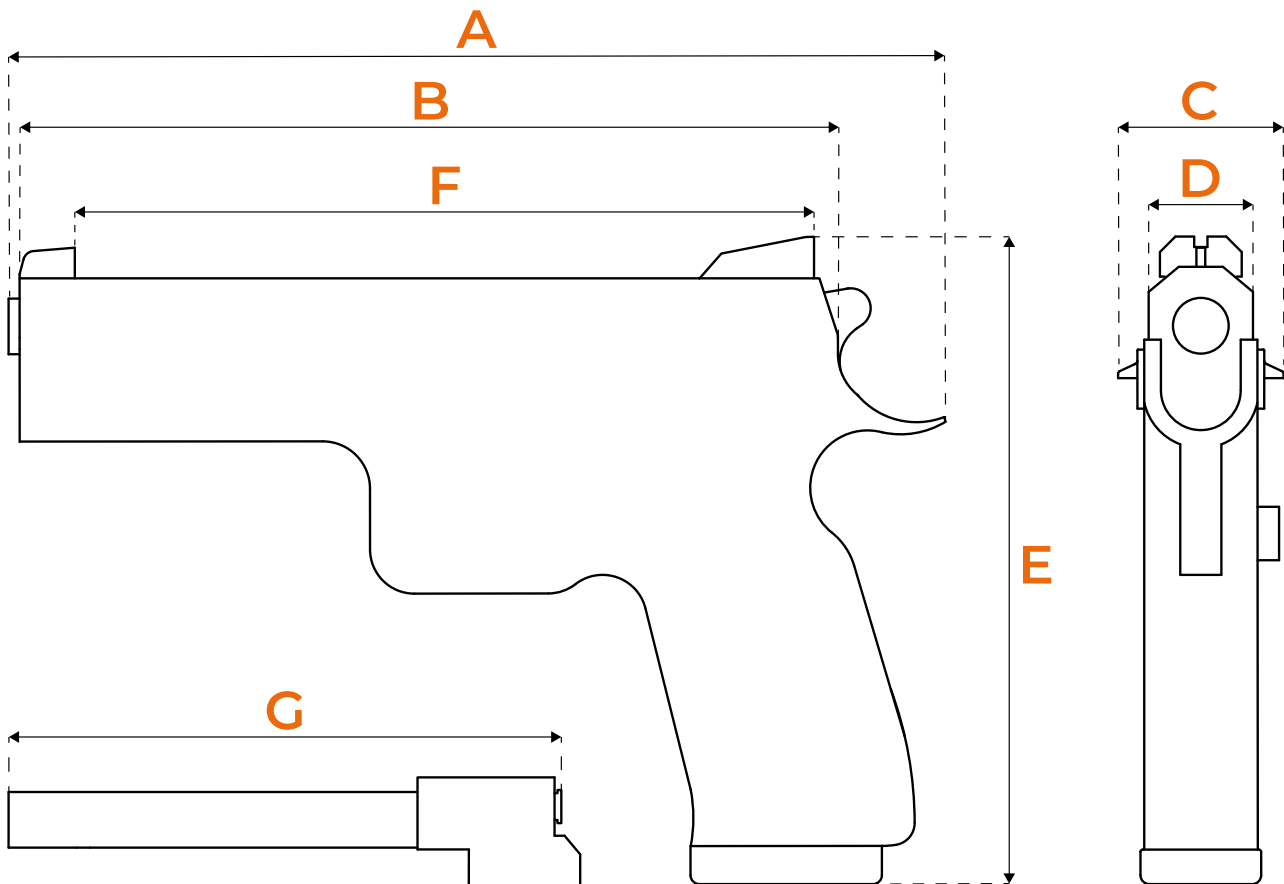

KMR L-02

SPECTRA

KMR
PRECISION ARMS

**READY
TO
COMPETE**

KMR L-02

SPECTRA

SPECIFIKACE

A Celková délka	223 mm 8.8 in
B Délka závěru	197 mm 7.8 in
C Celková šířka	39 mm 1.5 in
D Šířka závěru	26 mm 1 in
E Celková výška	146 mm 5.7 in
F Záměrná	180 mm 7 in
G Délka hlavně	127 mm 5 in

Ráže:

9x19, 9x21

Kapacita zásobníku:

16 nábojů

Spoušť:

SA / DA

Hmotnost:
bez zásobníku

1220 g | 43 oz

Hmotnost:
s prázdným zásobníkem

1350 g | 48 oz

Odpor spouště:

17.5 N / 45 N

Disclaimer: Technická data nezahrnují tolerance a mohou být změněna bez varování.

[instagram.com/kmrarms](https://www.instagram.com/kmrarms)