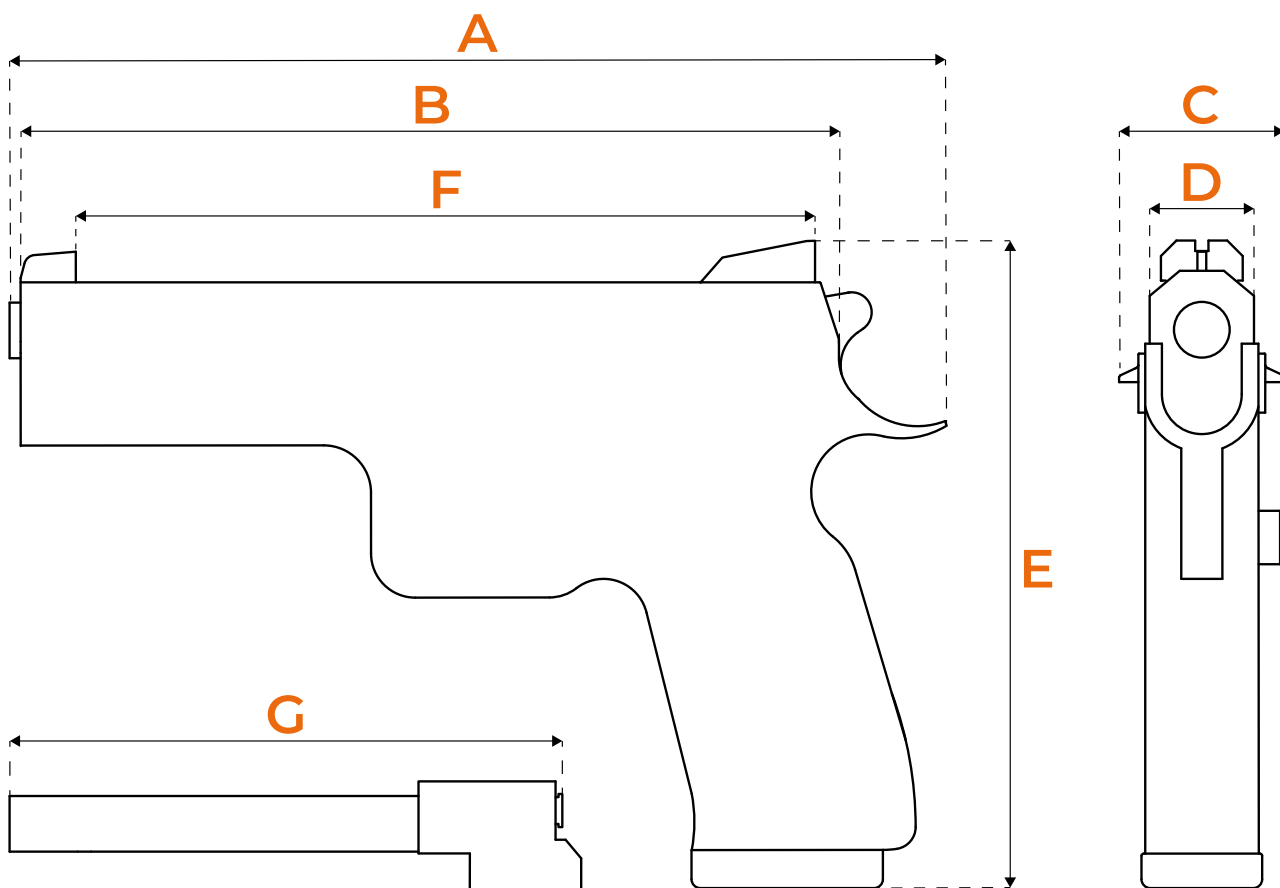

KMR W-02

UMBRA

KMR
PRECISION ARMS

**READY
TO
COMPETE**

KMR W-02

UMBRA

SPECIFIKACE

A Celková délka	208 mm 8.2 in
B Délka závěru	181 mm 7 in
C Celková šířka	39 mm 1.5 in
D Šířka závěru	26 mm 1 in
E Celková výška	143 mm 5.6 in
F Záměrná	164 mm 6.5 in
G Délka hlavně	114 mm 4.5 in

Ráže:

9x19, 9x21

Kapacita zásobníku:

16 nábojů

Spoušť:

SA / DA

Hmotnost:
bez zásobníku

1200 g | 42.3 oz

Hmotnost:
s prázdným zásobníkem

1280 g | 42.5 oz

Odpor spouště:

17,5 N / 45 N

Disclaimer: Technická data nezahrnují tolerance a mohou být změněna bez varování.

[instagram.com/kmrarms](https://www.instagram.com/kmrarms)