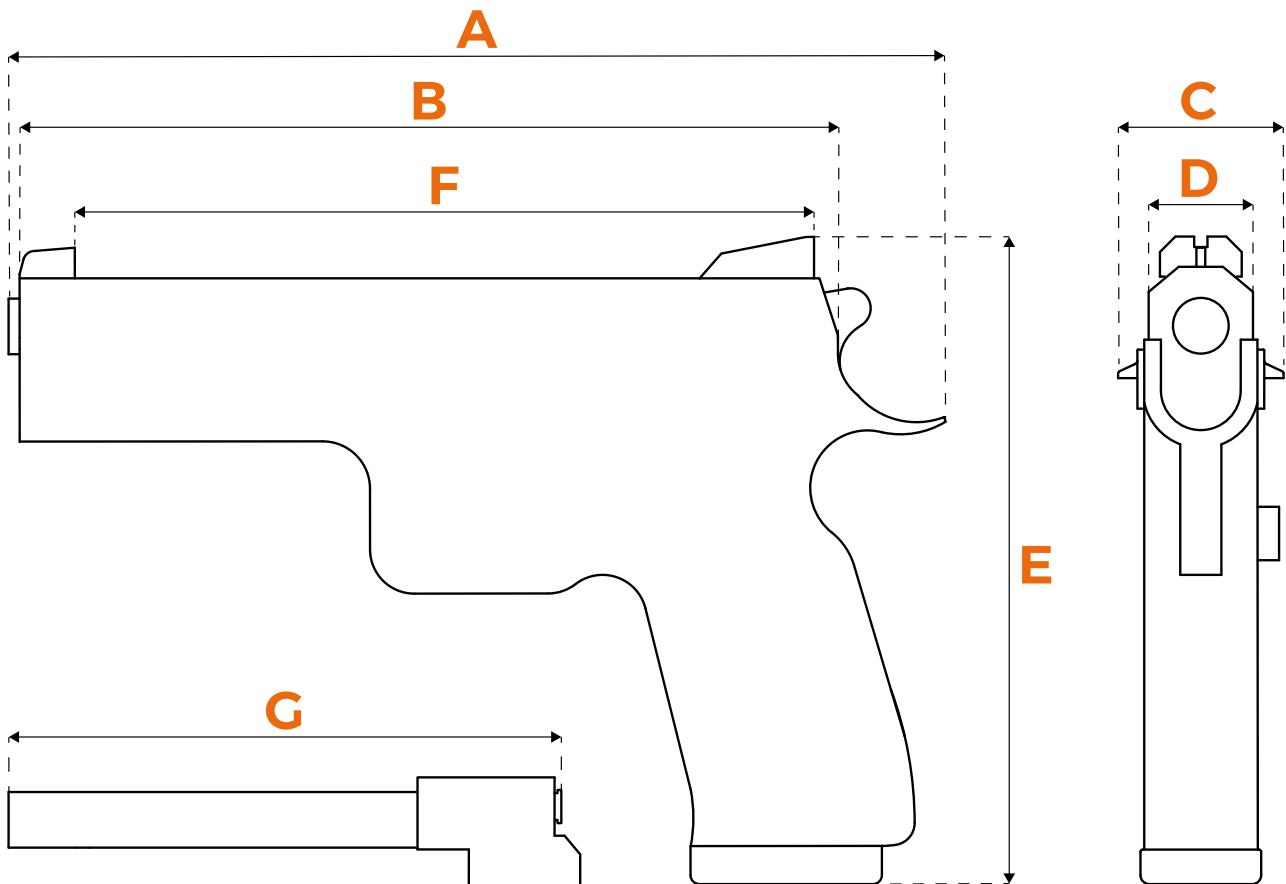

KMR L-02

EMIQ

KMR
PRECISION ARMS

**READY
TO
COMPETE**

KMR L-02

EMIQ

SPECIFIKACE

A Celková délka	261 mm 10.3 in
B Délka závěru	172 mm 6.8 in
C Celková šířka	85 mm 3.3 in
D Šířka závěru	26 mm 1 in
E Celková výška	169 mm 6.7 in
F Záměrná	N/A
G Délka hlavně	127 mm 5 in

Ráže:

9x19, 9x21

Kapacita zásobníku:

19+1 / 26+1

Spoušť:

SA

Hmotnost:
bez zásobníku

1260 g | 44 oz

Hmotnost:
s prázdným zásobníkem

1350 g | 48 oz

Odpor spouště:

< 13.5 N

Disclaimer: Technická data nezahnují tolerance a mohou být změněna bez varování.

[instagram.com/kmr_arms](https://www.instagram.com/kmr_arms)