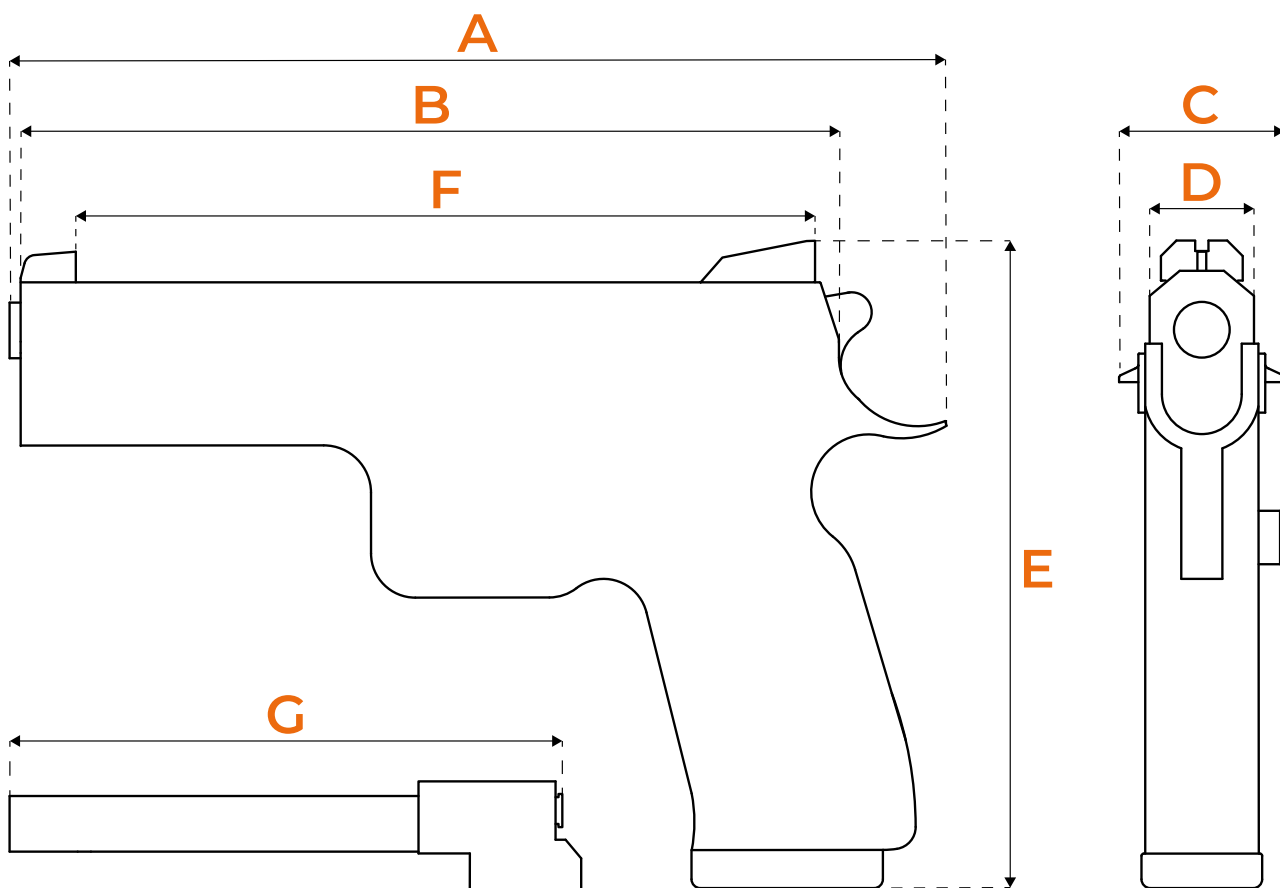

KMR W-02

CUDA

SPECIFIKACE

A Celková délka	246 mm | 9.7 in
B Délka závěru	220 mm | 8.7 in
C Celková šířka	39 mm | 1.5 in
D Šířka závěru	26 mm | 1 in
E Celková výška	150 mm | 5.9 in
F Záměrná	203 mm | 8 in
G Délka hlavně	152 mm | 6 in

Ráže:

9x19, 9x21

Kapacita zásobníku:

16 nábojů

Spoušť:

SA

Hmotnost:
bez zásobníku

1310 g | 46 oz

Hmotnost:
s prázdným zásobníkem

1397 g | 49 oz

Odpor spouště:

< 13.5 N

Disclaimer: Technická data nezahrnují tolerance a mohou být změněna bez varování.

[instagram.com/kmr_arms](https://www.instagram.com/kmr_arms)

[facebook.com/kmrarms](https://www.facebook.com/kmrarms)

info@kmrarms.com

www.kmrarms.com