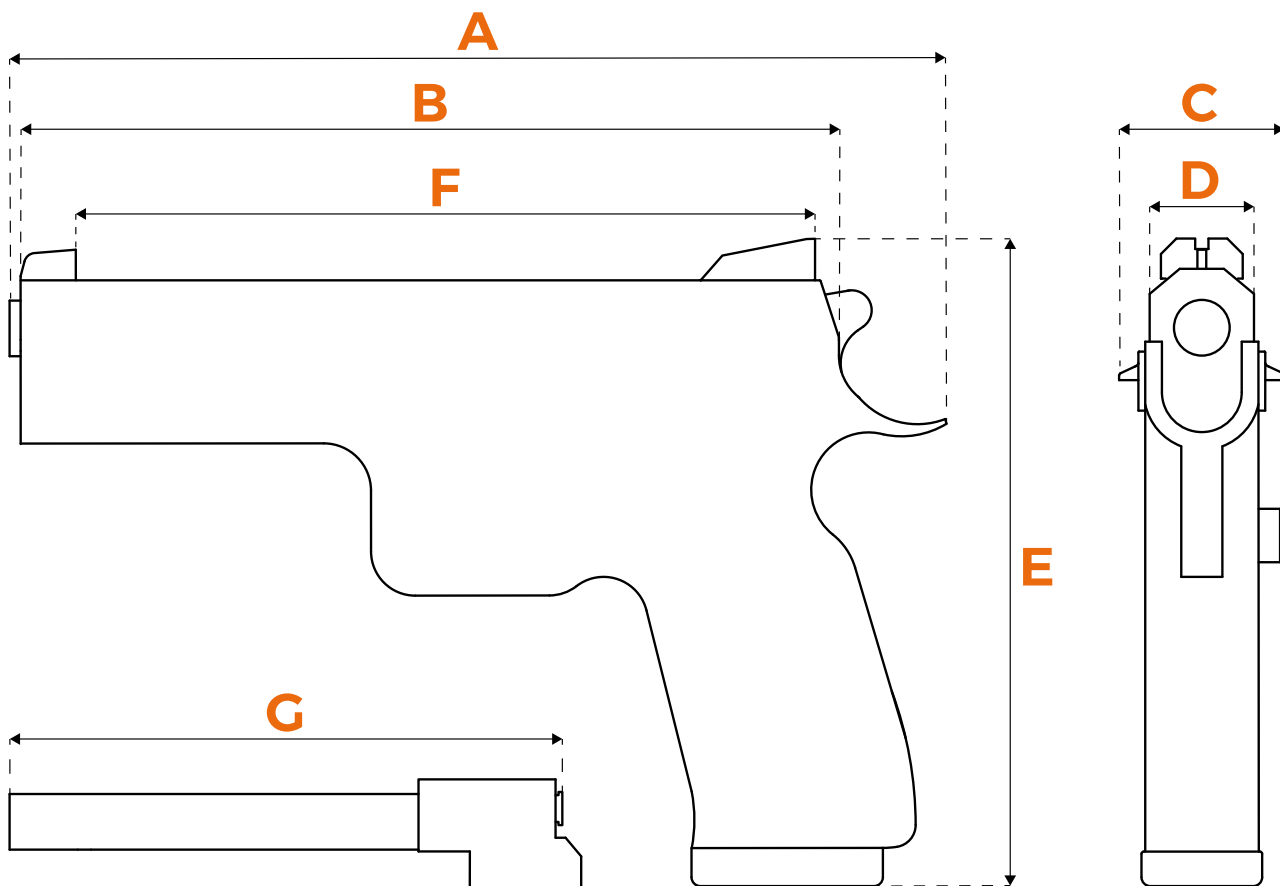

KMR W-02

UMBRA X

KMR
PRECISION ARMS

**READY
TO
COMPETE**

KMR W-02

UMBRA X

SPECIFIKACE

A Celková délka	208 mm 8.2 in
B Délka závěru	181 mm 7 in
C Celková šířka	39 mm 1.5 in
D Šířka závěru	26 mm 1 in
E Celková výška	143 mm 5.6 in
F Záměrná	164 mm 6.5 in
G Délka hlavně	114 mm 4.5 in

1120 g | 40 oz

Hmotnost:

s prázdným zásobníkem

1210 g | 43 oz

Odpor spouště:

17.5 N / 45 N

Disclaimer: Technická data nezahnují tolerance a mohou být změněna bez varování.

[instagram.com/kmr_arms](https://www.instagram.com/kmr_arms)