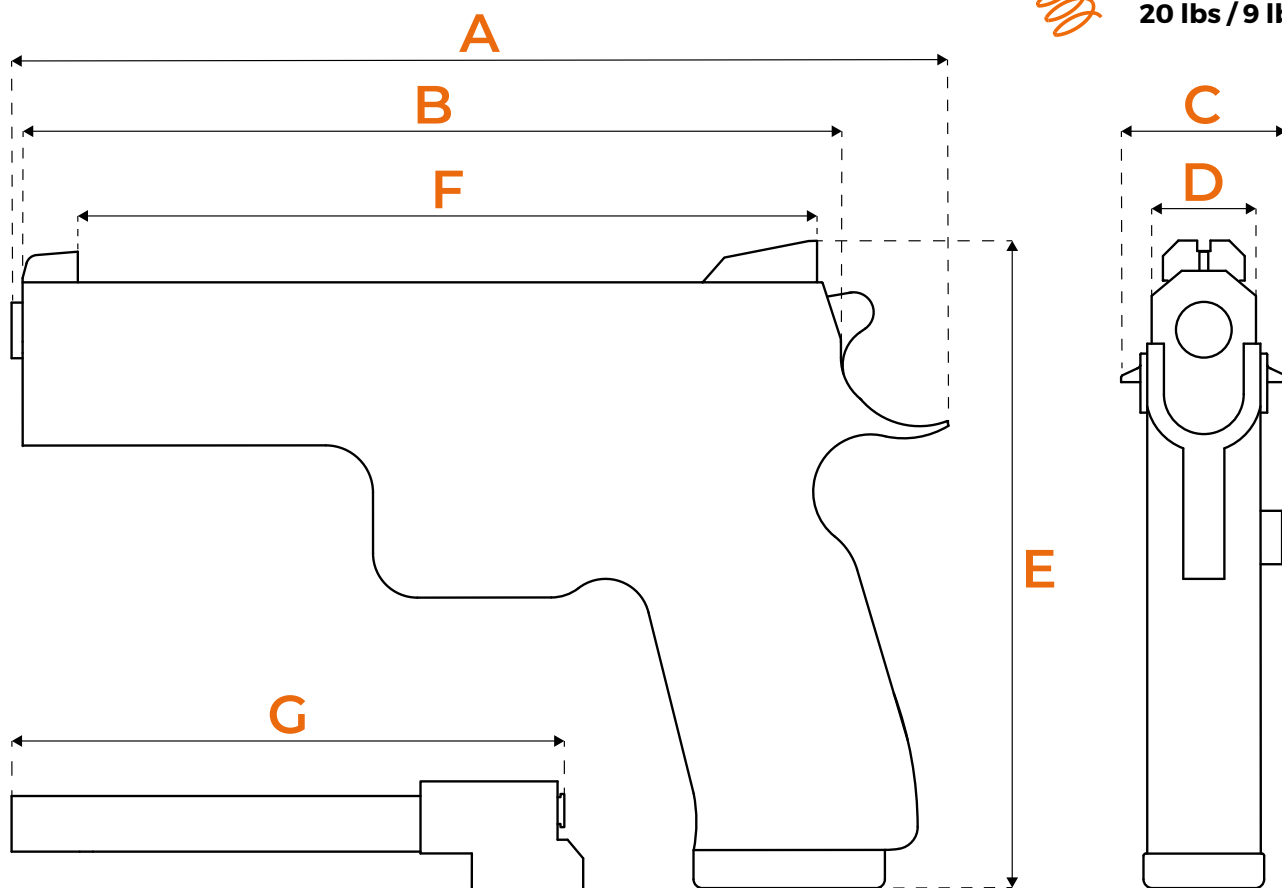

## SPECIFIKACE

<b>A</b> Celková délka	232 mm   9.1 in
<b>B</b> Délka závěru	190 mm   7.5 in
<b>C</b> Celková šířka	37 mm   1.5 in
<b>D</b> Šířka závěru	23.5 mm   0.9 in
<b>E</b> Celková výška	147 mm   5.8 in
<b>F</b> Záměrná	172 mm   7 in
<b>G</b> Délka hlavně	138 mm   5.5 in

**Hmotnost:**  
s prázdným zásobníkem

760 g | 26.8 oz

**Odpor spouště:**

17.5 N / 45 N

**Pružiny:**  
bicí / vratná

20 lbs / 9 lbs

Disclaimer: Technická data nezahrnují tolerance a mohou být změněna bez varování.